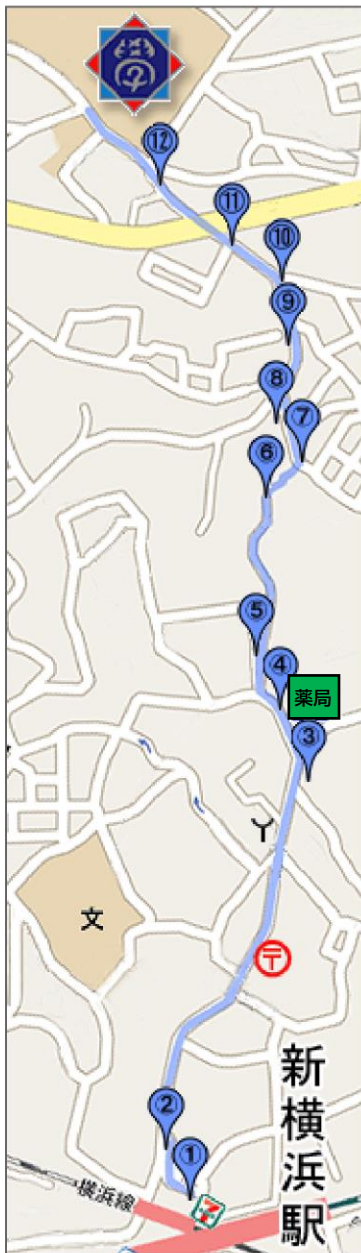

アクセスマップA4印刷用<新横浜⇒武相中学・高等学校>

※上記の地図中の番号と右の写真の番号は同じ場所を示しています。

※アクセスマップを見ながらの通行は危険です。交通安全には十分に気をつけてご来校ください。

⑪横断歩道(信号あり)を渡り直進

⑫右手に本校の校舎が見えてきます。直進すると正門です。

⑩アパート前を左折したら、この道です。あとはまっすぐ進む。

⑨狭い道をしばらく直進。突き当たりのアパート前を左折。

⑦階段を上がって左に曲がり、坂を少し上る。

⑧上りきると、今度はゆるい坂を下り、突き当たりのT字路を右折。

⑥徐々に坂道になり、狭くなって階段を上る。

⑤左の坂を上がらず、直進。

③(しばらく直進して)薬局の手前を左折。

④道路のダイヤモンド(◇)の3つ目を右折。

②右手にコインパーキングを見ながら直進(途中右手に郵便局)。

①『篠原口』出口を出て、『セブンイレブン』の反対側に進んで下さい。