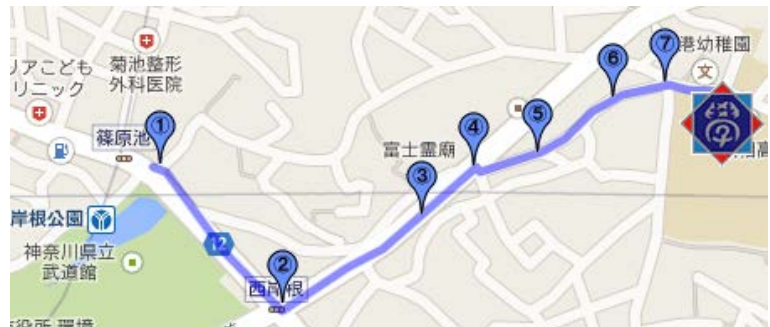

アクセスマップ A4 印刷用<岸根公園→武相中学・高等学校>

右の地図中の番号と以下の写真の番号は同じ場所を示しています。

アクセスマップを見ながらの通行は大変危険です。交通安全には十分に気をつけてご来校ください。

①3 番出口を出て直進してください

(①途中) 直進します

②西岸根交差点を渡って左に曲がります

③しばらく直進すると右手に公園が見えてきます

④公園の角を斜め右方向に入り、右手に『100円駐車場』を見ながら路地を直進してください

⑤途中、二股に分かれる道がありますが、左側を直進してください

⑥しばらく直進して坂を上ってください

⑦上り切ると右正面に本校校舎が見えます。直進すると正門です